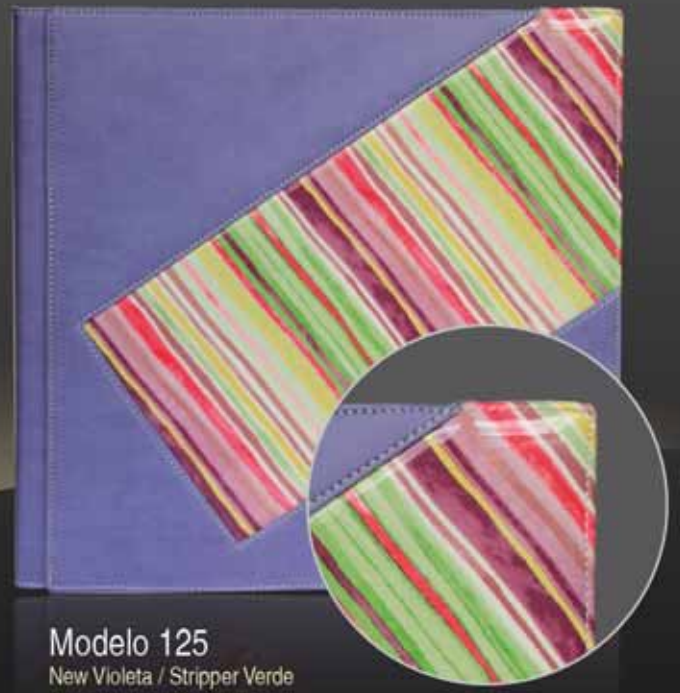

Modelo Comunion tapa personalizada
Lomo y contratapa Rosa intenso
30 x 30 cm y 25 x 25 cm

Modelo 125
New Violeta / Stripper Verde
30 x 30 cm y 25 x 25 cm