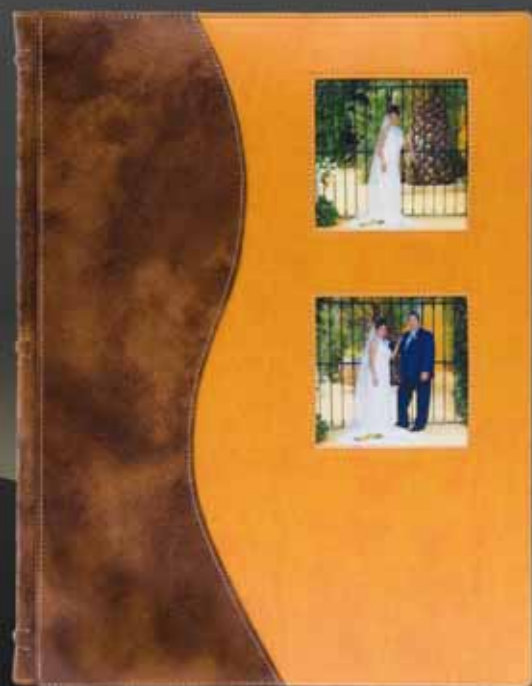

Modelo 110 Personalizado
Wild/ New Mostaza
35 x 35 y 30 x 40 cm