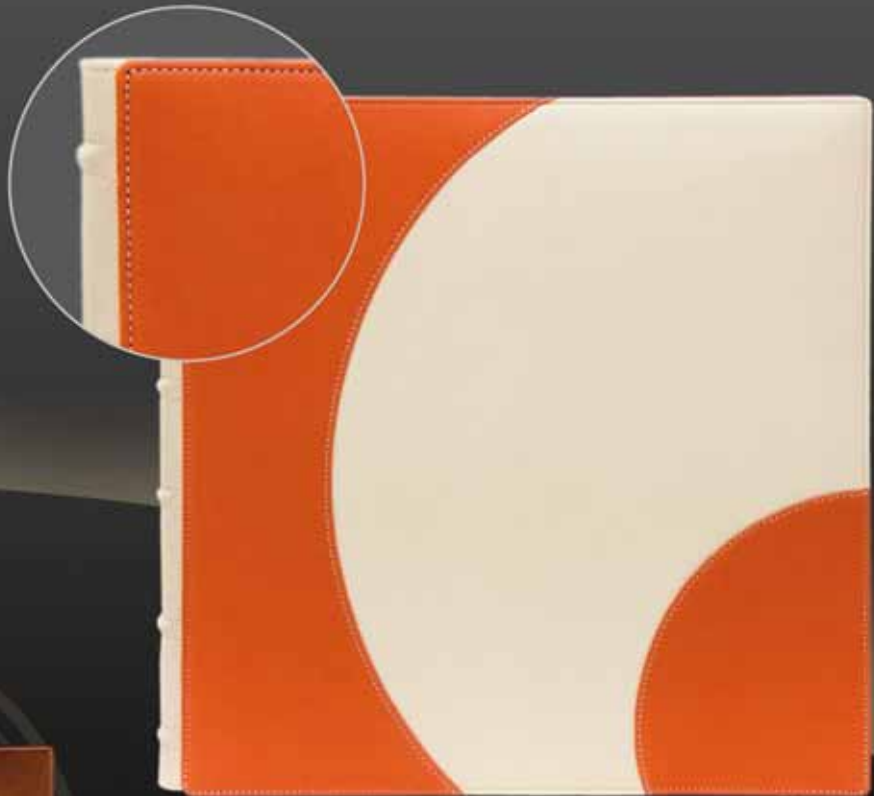

Modelo 131
New Naranja/ Blanco hielo
35 x 35 y 30 x 40 cm