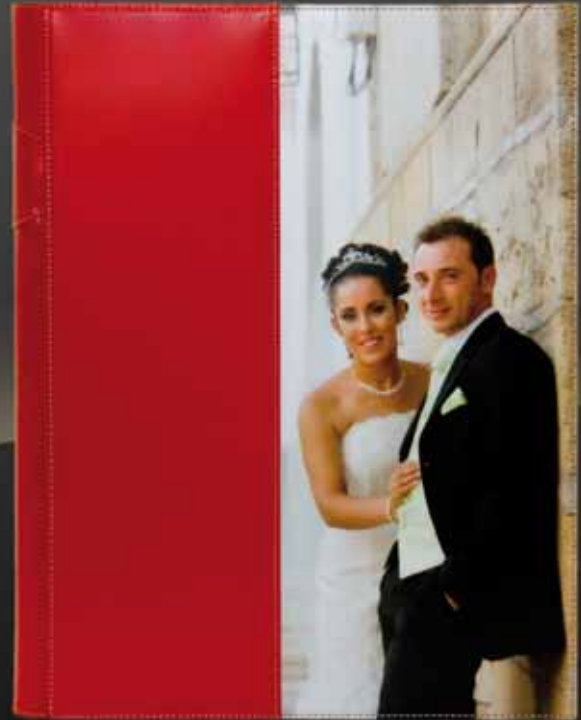

Modelo 120
Vaqueta Marrón/ G-LUX Mandarin
35 x 35 y 30 x 40 cm

Modelo 132
Serraje Rojo/ Piel Roja
35 x 35 y 30 x 40 cm

Álbum personalizado, nº 1

Serraje Rojo
35 x 35 y 30 x 40 cm

Álbum personalizado, nº 2