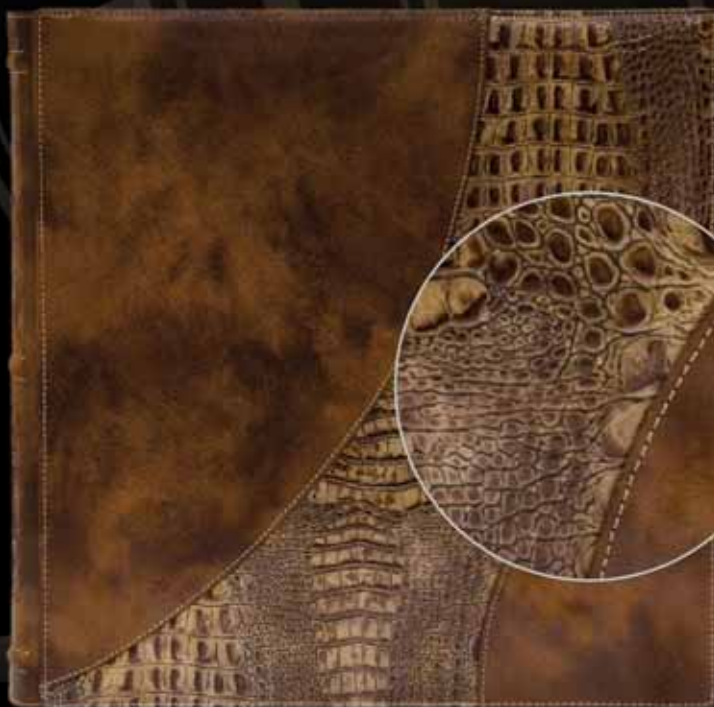

Modelo 135
Wild / Coco de concha pequeña
35 x 35 y 30 x 40 cm