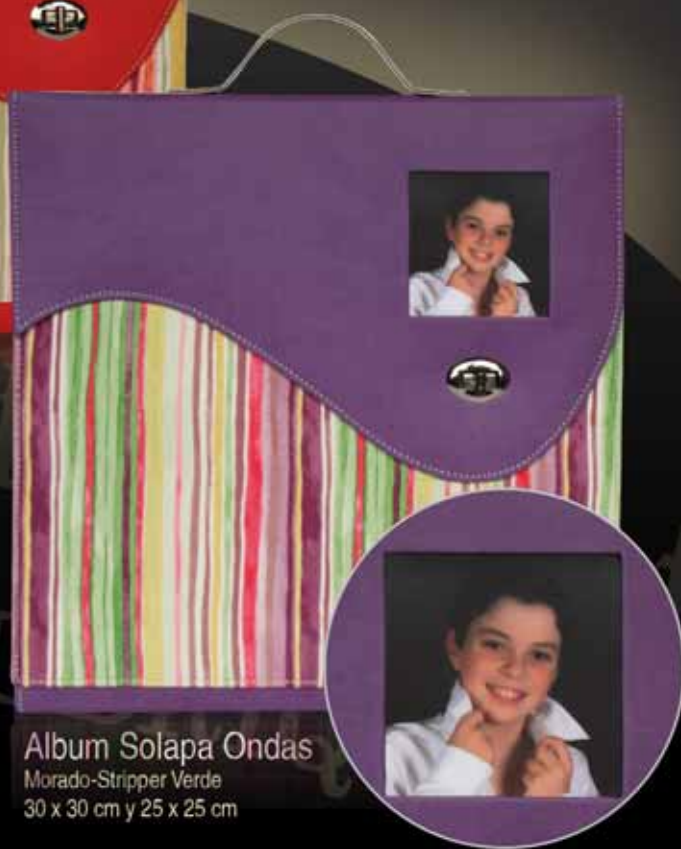

Album Solapa Ondas
Morado-Stripper Verde
30 x 30 cm y 25 x 25 cm